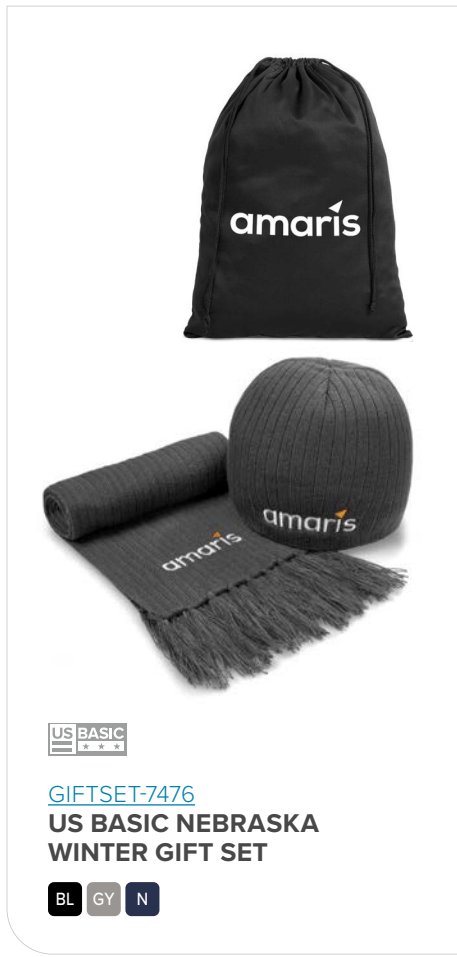

[GF-AM-903-B](#)
**DAYTON WINTER
GIFT SET**

BL GY N

[GF-AM-1089-B](#)
BLIZZARD WINTER GIFT SET

[GF-AM-1088-B](#)
TUNDRA WINTER GIFT SET

US BASIC
[GIFTSET-7476](#)
US BASIC NEBRASKA WINTER GIFT SET

BL GY N

US BASIC
[GIFTSET-7479](#)
US BASIC SOLO WINTER GIFT SET