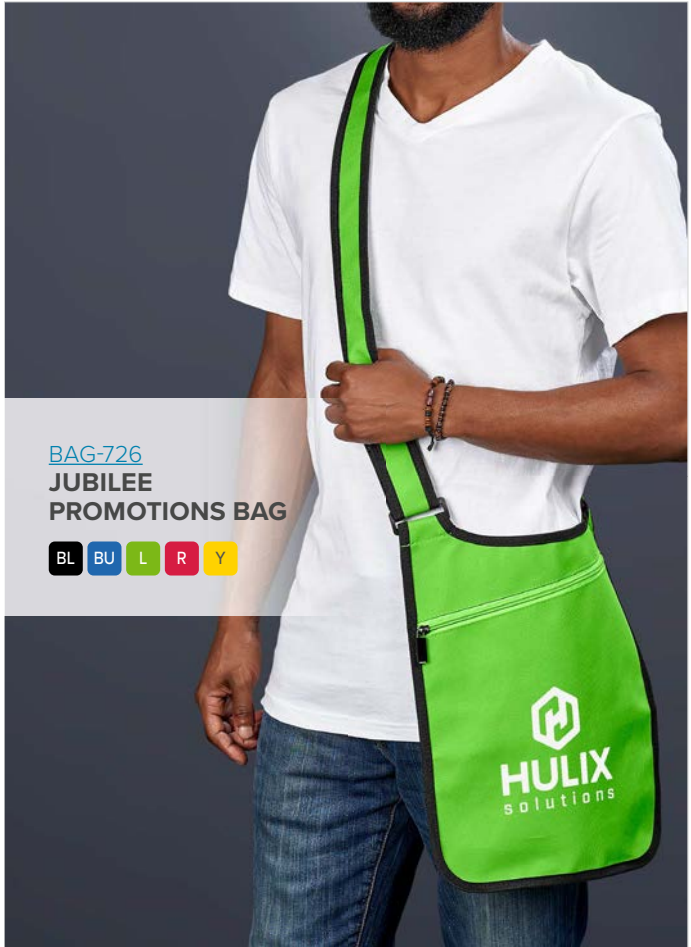

OKIYO®
[BG-OK-397-B](#)
**OKIYO MIDORI COTTON
A5 DOCUMENT POUCH**

[BAG-3544](#)
**MILWAUKEE
CONFERENCE BAG**

[BAG-3036](#)
VEGAS CONFERENCE BAG

BL N

[BAG-3603](#)
AZTEC CONFERENCE BAG

[BAG-726](#)
**JUBILEE
PROMOTIONS BAG**