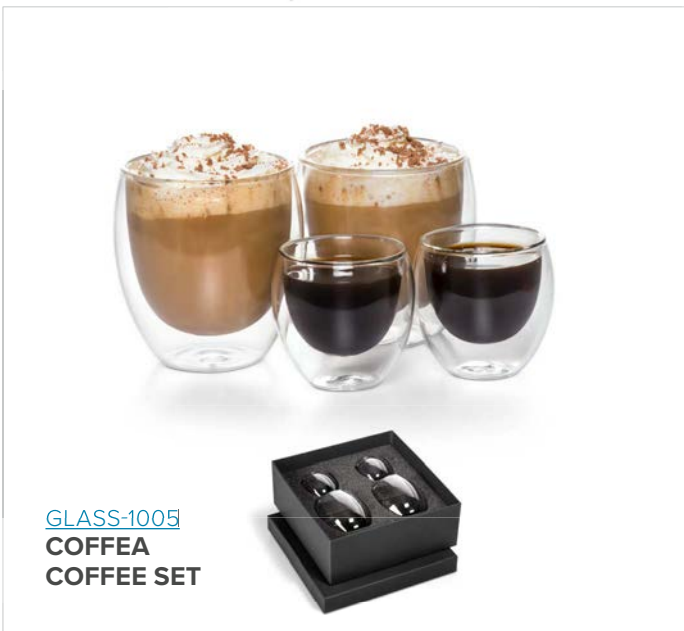

[GLASS-1000](#)
**CREMA
COFFEE SET**

[GF-AM-758-B](#)
CAFETIERE
COFFEE SET

Andy Cartwright

[AC-2345](#)
ANDY CARTWRIGHT AFRIQUE DUSK
COFFEE PRESS & MUG SET

[GLASS-1005](#)
COFFEA
COFFEE SET

SERENDIPIO

[GF-SD-905-B](#)
SERENDIPIO VICTORIA DUO SET