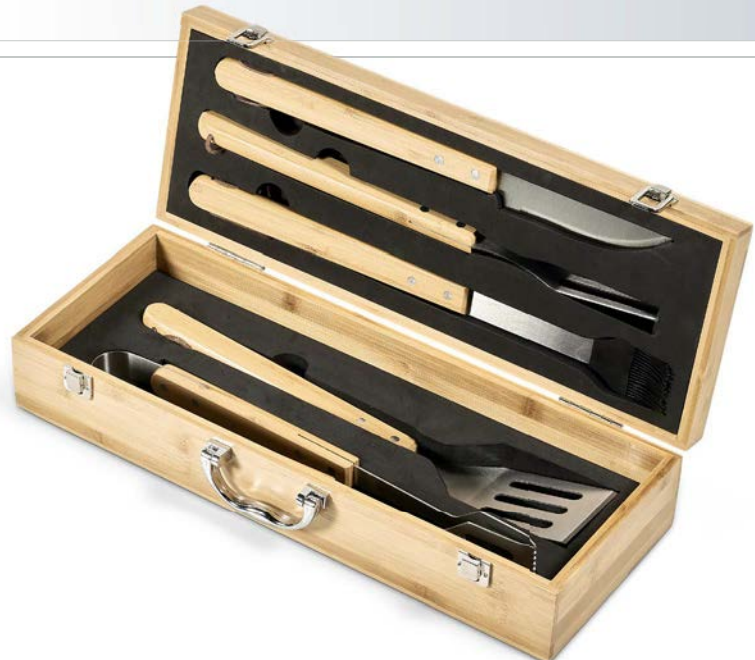

OKIYO®
[OL-OK-30-B](#)
OKIYO OKIDOKI BRAAI TONGS