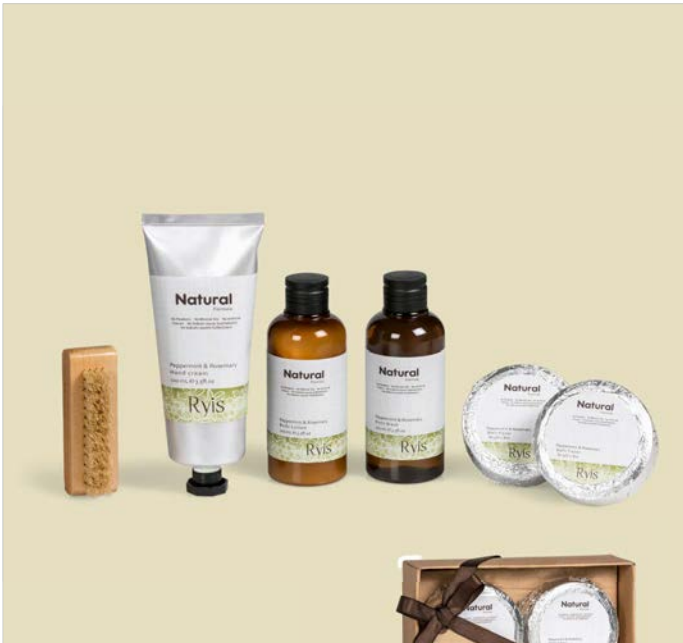

EVA & ELM™
[GF-EE-1117-B](#)
**EVA & ELM BREANA
MAKEUP BRUSH SET**

EVA & ELM™
[GF-EE-1115-B](#)
**EVA & ELM SERENITY
EYE MASK**

[GIFT-17560](#)
ARIA EYE MASK

[BSL-7020](#)
**RYIS PEPPERMINT &
ROSEMARY BATH SET**

[PC-AM-143-B](#)
**CASEY 6-PIECE
MANICURE SET**

[PC-AM-146-B](#)
**SPARKLE 5-PIECE
MANICURE SET**

[GIFT-9982](#)
**PRIMA DONNA 4-PIECE
MANICURE SET**

[GIFT-9047](#)
**JORDY 5-PIECE
MANICURE SET**

[HWB-9920](#)
GLAMOROUS DISC LIP BALM