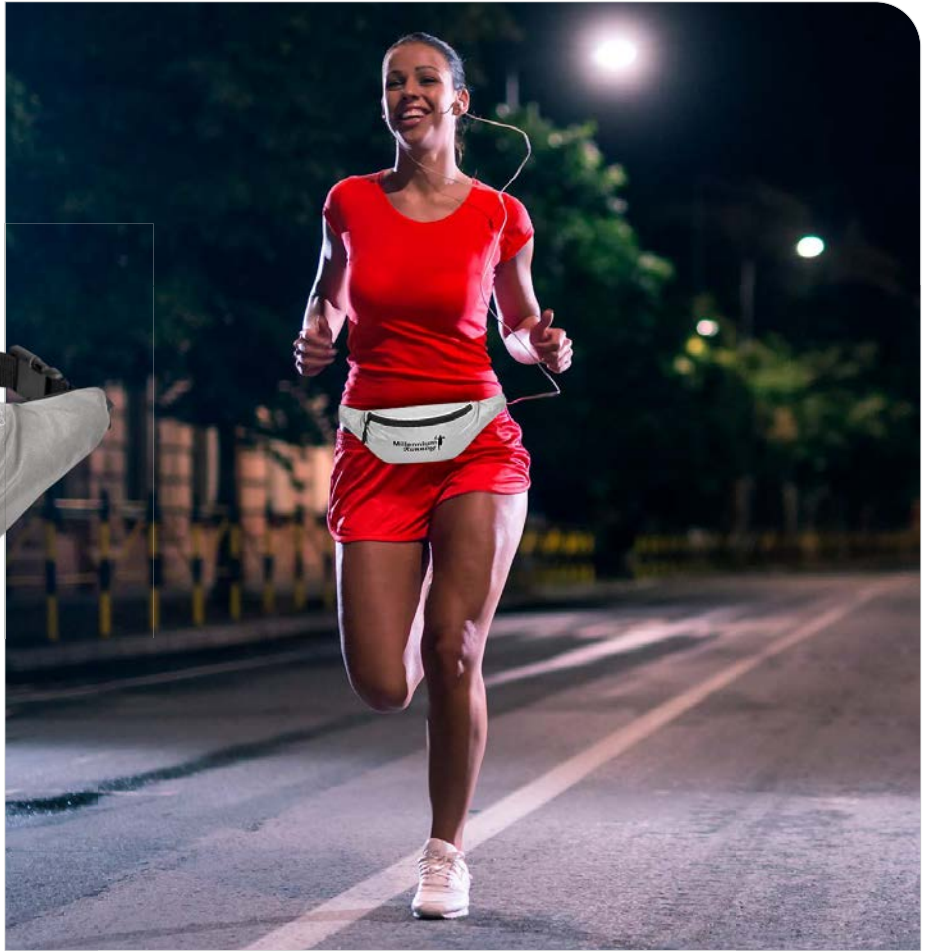

BL BU

[BG-AM-341-B](#)
VERONA CROSSBODY SLING BAG

SERENDIPIO
[BG-SD-418-B](#)
SERENDIPIO LIFESTYLE CROSSBODY SLING BAG

altitude
[BG-AL-412-B](#)
ALTITUDE LUXEMBOURG CROSSBODY BAG

altitude
[BG-AL-410-B](#)
ALTITUDE CITY CROSSBODY BAG