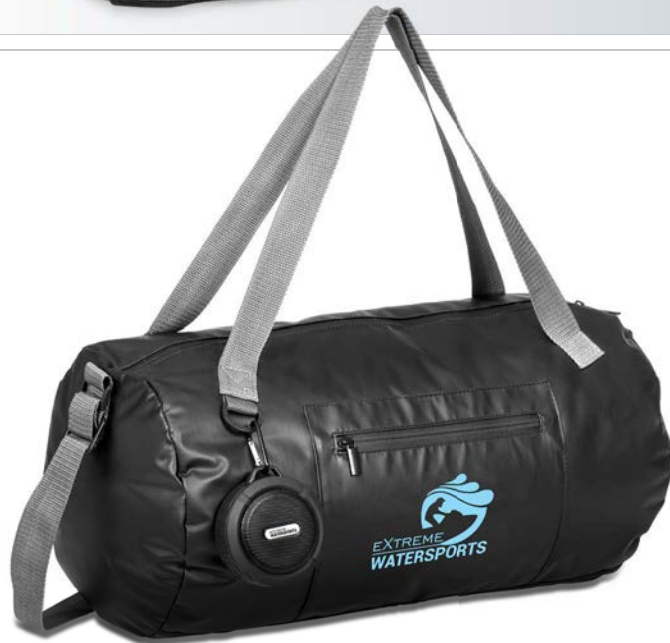

[BAG-4562](#)
**SIERRA WATER-RESISTANT
SPORTS BAG**