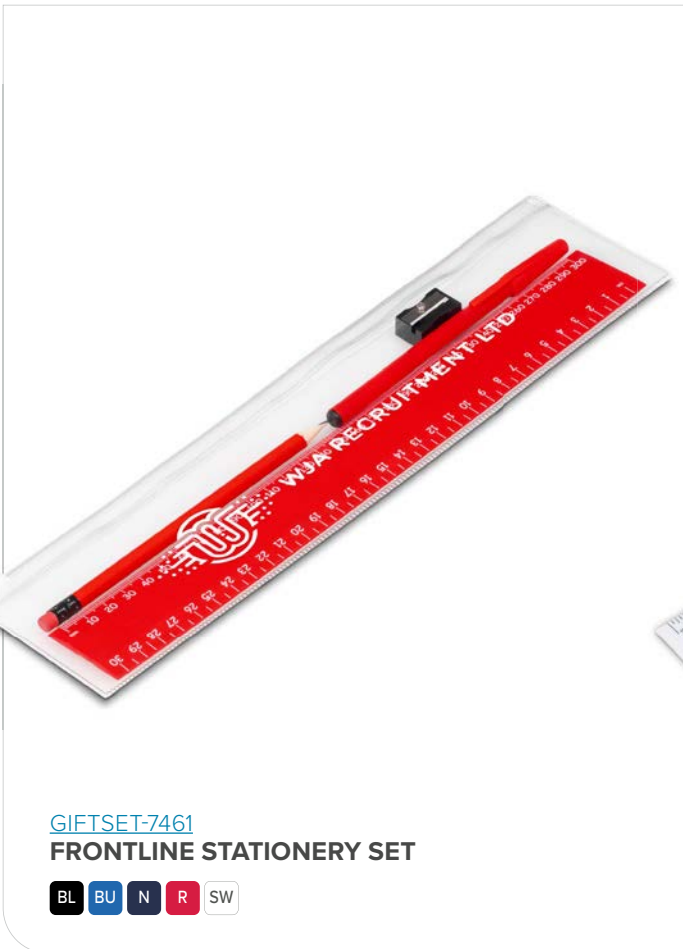

[GIFTSET-7461](#)
FRONTLINE STATIONERY SET

BL BU N R SW