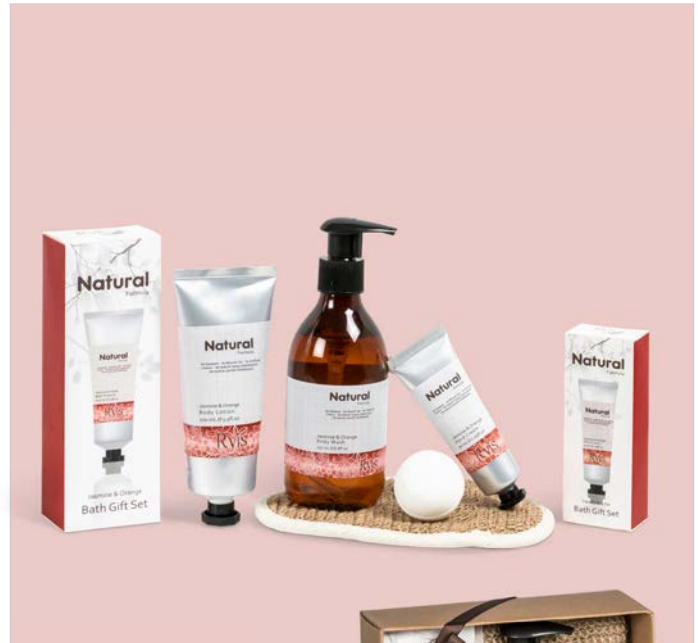

+Swiss Cougar+™

[MT-SC-429-B](#)

**SWISS COUGAR TOULON
WIRELESS CHARGER, PHONE
STAND & PORTABLE MIRROR**

EVA & ELM™
[GF-EE-1118-B](#)
**EVA & ELM HAND WASH &
HAND LOTION SET**

EVA & ELM™
[GF-EE-1116-B](#)
**EVA & ELM AURA
BATH MASSAGE
& EXFOLIATE BRUSH**

EVA & ELM™
[GF-EE-1117-B](#)
**EVA & ELM BREANA
MAKEUP BRUSH SET**

EVA & ELM™
[GF-EE-1115-B](#)
**EVA & ELM SERENITY
EYE MASK**

[GIFT-17560](#)
ARIA EYE MASK

[BSL-7020](#)
**RYIS PEPPERMINT &
ROSEMARY BATH SET**

[BSL-7025](#)
**RYIS JASMINE &
ORANGE BATH SET**

[PC-AM-139-B](#)
**ALL SEASONS
MELANGE SCARF**

BU GY R

[GIFT-9179](#)
**COUTURE
NAIL FILE**

[GIFT-9410](#)
**DEITY BAG HOLDER
& MIRROR**

altitude
[PC-AL-144-B](#)
**ALTITUDE CARLY COMPACT
MIRROR**

[PC-AM-143-B](#)
**CASEY 6-PIECE
MANICURE SET**

[PC-AM-146-B](#)
**SPARKLE 5-PIECE
MANICURE SET**

[GIFT-9982](#)
**PRIMA DONNA 4-PIECE
MANICURE SET**

[GIFT-9047](#)
**JORDY 5-PIECE
MANICURE SET**

[HWB-9920](#)
GLAMOROUS DISC LIP BALM