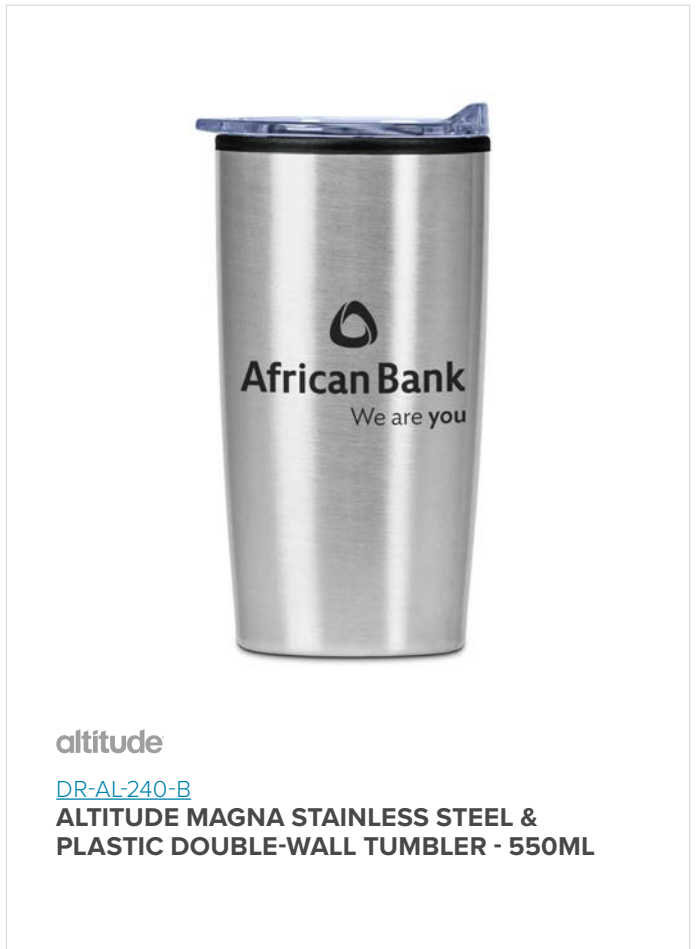

BL S

altitude
[DR-AL-240-B](#)
**ALTITUDE MAGNA STAINLESS STEEL &
PLASTIC DOUBLE-WALL TUMBLER - 550ML**

SERENDIPIO®

[DR-SD-171-B](#)
SERENDIPIO MADISON STAINLESS STEEL & PLASTIC DOUBLE-WALL TUMBLER - 350ML