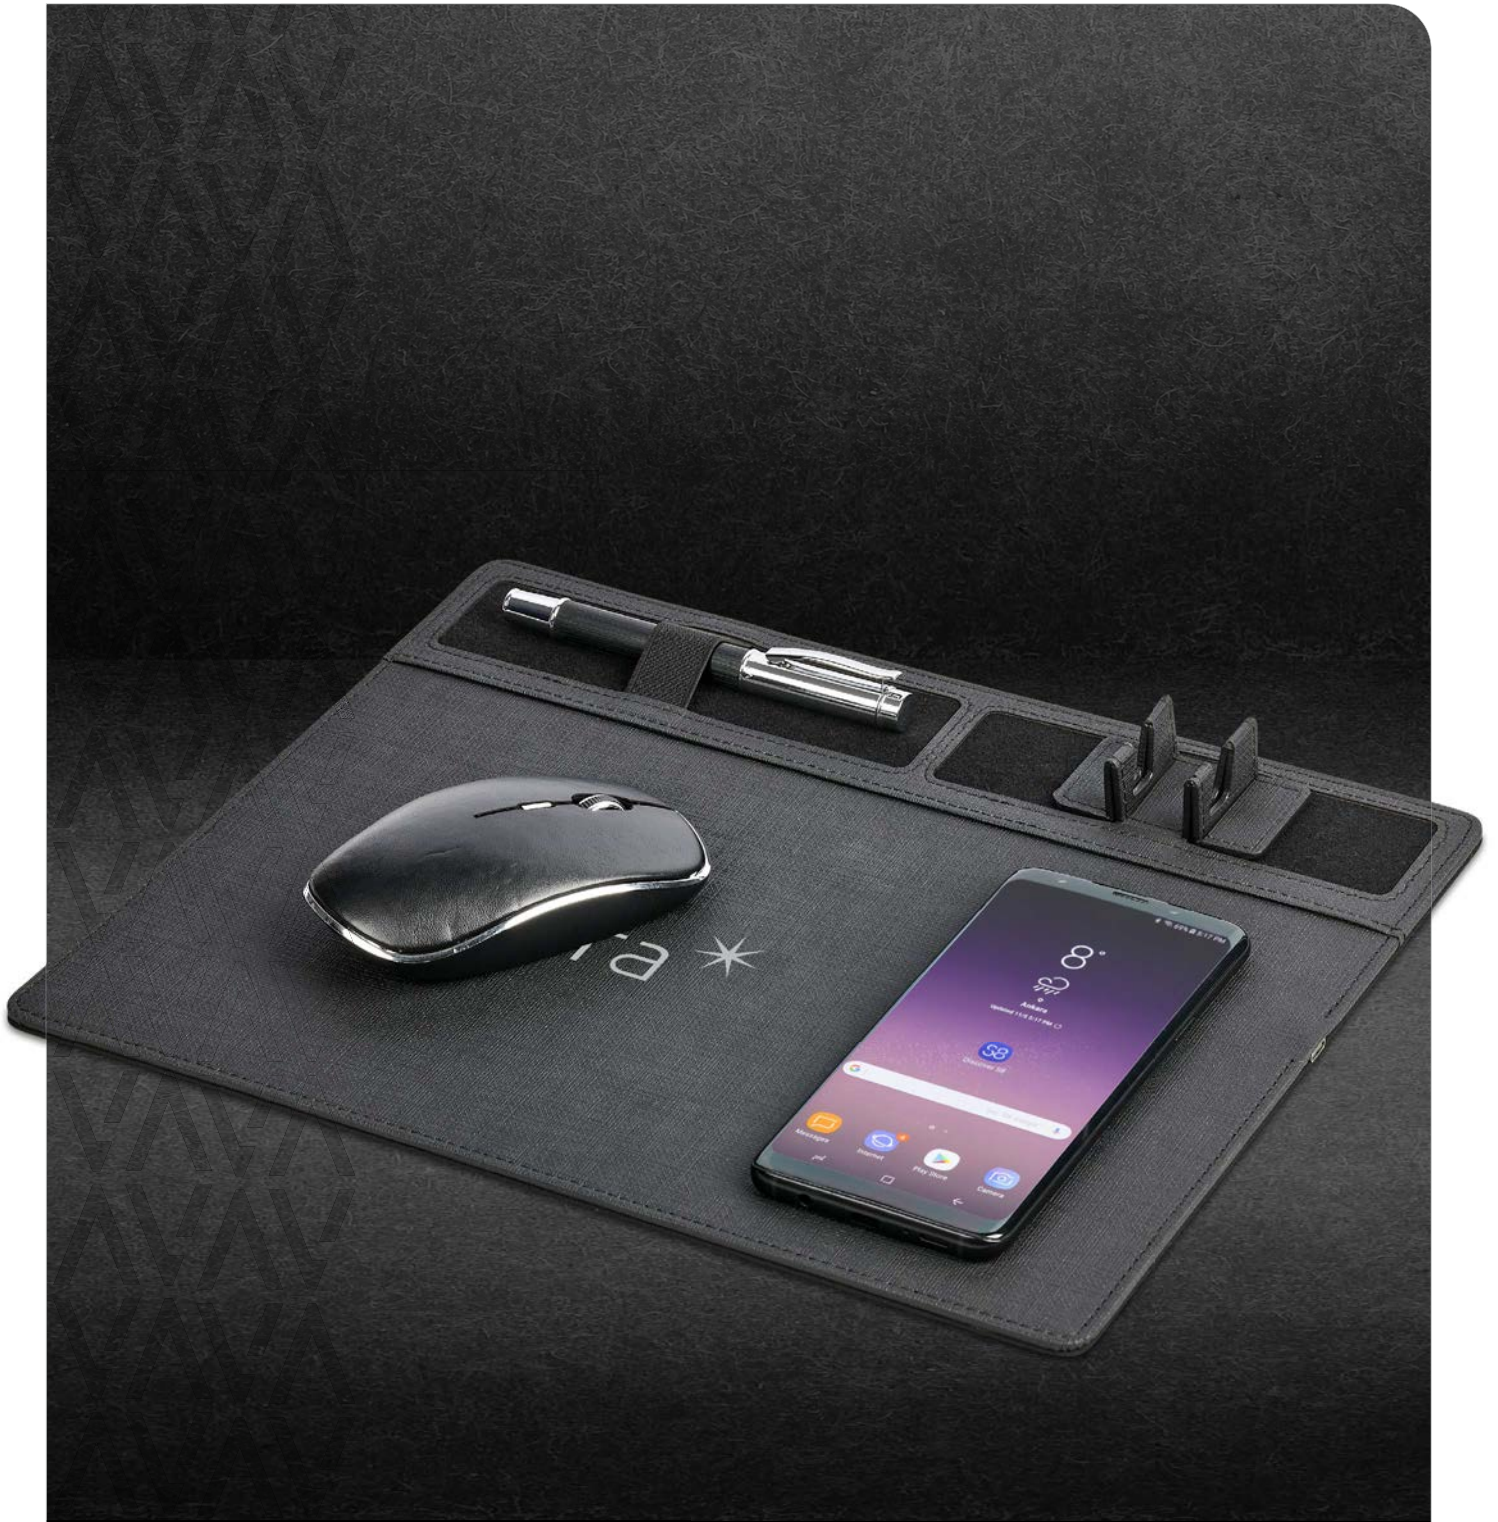

**VOOMA SMART WATCH IN
EVA POUCH**

[MT-AM-364-B](#)
**KICKSTART SMART
WATCH IN EVA POUCH**

+Swiss Cougar+™

[MT-SC-378-B](#)
**SWISS COUGAR SACRAMENTO
SMART WATCH**

ALEX VARGA®

[GF-AV-1002-B](#)

**ALEX VARGA ARAMIS WIRELESS CHARGER
DESK ORGANISER**