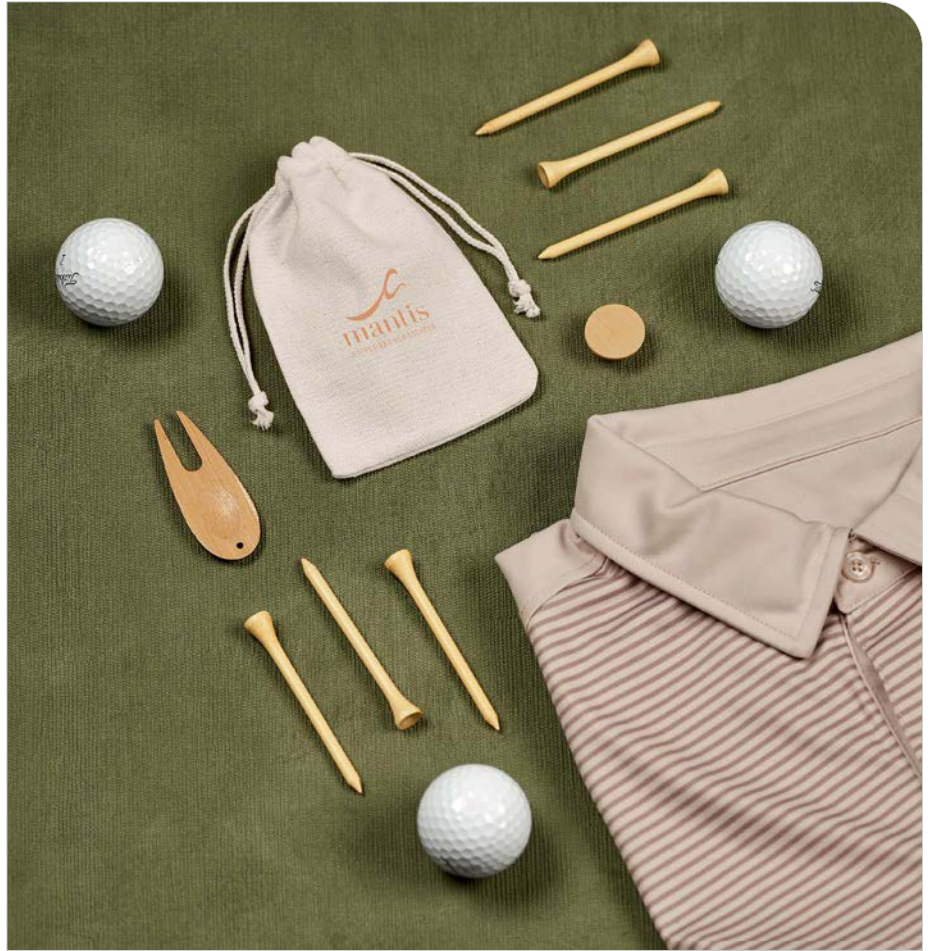

ALEX VARGA®

[SF-AV-64-B](#)

**ALEX VARGA
SAROS
DIVOT TOOL**