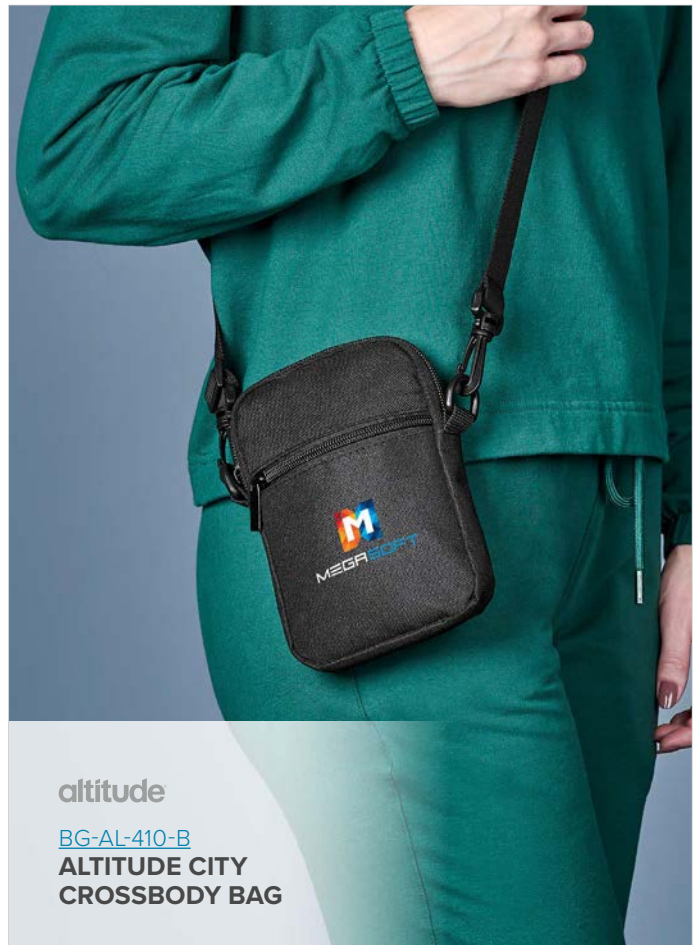

BL BU

[BG-AM-341-B](#)
VERONA CROSSBODY SLING BAG

SERENDIPIO
[BG-SD-418-B](#)
SERENDIPIO LIFESTYLE CROSSBODY SLING BAG

altitude
[BG-AL-412-B](#)
ALTITUDE LUXEMBOURG CROSSBODY BAG

altitude
[BG-AL-410-B](#)
ALTITUDE CITY CROSSBODY BAG