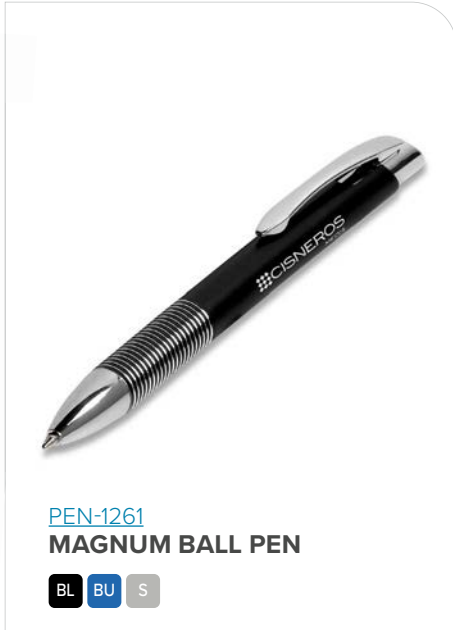

[PEN-1261](#)
MAGNUM BALL PEN

BL BU S