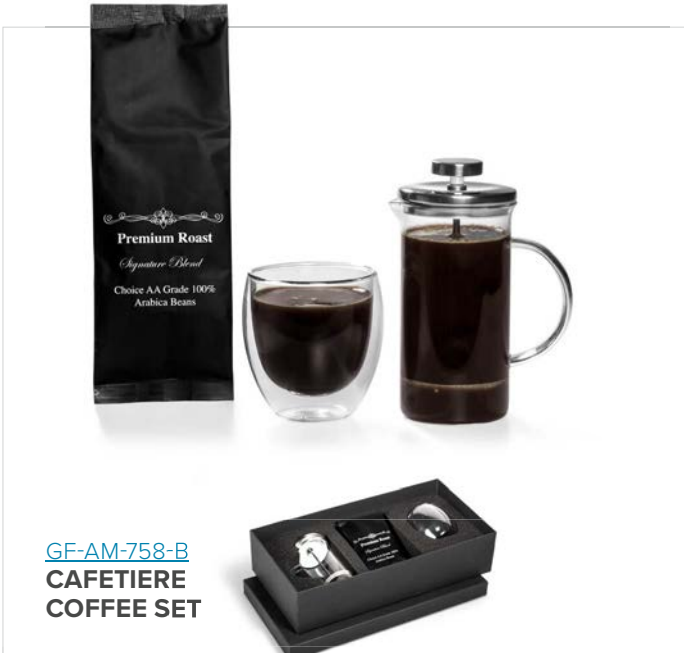

[GLASS-1000](#)
**CREMA
COFFEE SET**

[GF-AM-758-B](#)
CAFETIERE
COFFEE SET

Andy Cartwright

[AC-2345](#)
ANDY CARTWRIGHT AFRIQUE DUSK
COFFEE PRESS & MUG SET

[GLASS-1005](#)
COFFEA
COFFEE SET

SERENDIPIO

[GF-SD-905-B](#)
SERENDIPIO VICTORIA DUO SET